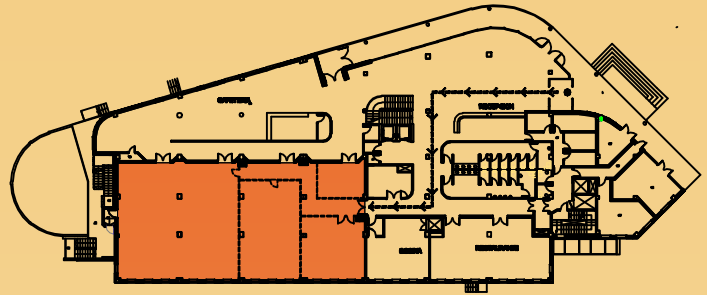

Parque Empresarial Lalín 2000
36500 Lalín, Pontevedra

www.torredodezahotel.com

Tel. 986 787 666
Fax 986 787 671

MAPA GUÍA	NOMBRE DE SALÓN	SUPERFICIE	CAPACIDAD SEGÚN MONTAJE					U
			BANQUETE	IMPERIAL	COCKTAIL	ESCUELA	TEATRO	
	SALÓN COMPLETO GAIA	400M ² 29x13.8	500	600	600	300	500	130
	BRIGANTIA	198M ² 14.3x13.8	200	350	250	180	240	50
	ZELTIA	90M ² 7.2x12	80	120	100	300	100	30
	STELLAE	51M ² 5.4x5.5	50	60	60	50	65	30
	SALA DE JUNTAS ELVIA	22M ² 5.5x4.2	—	16	—	—	—	—
	ESQUEMAS							